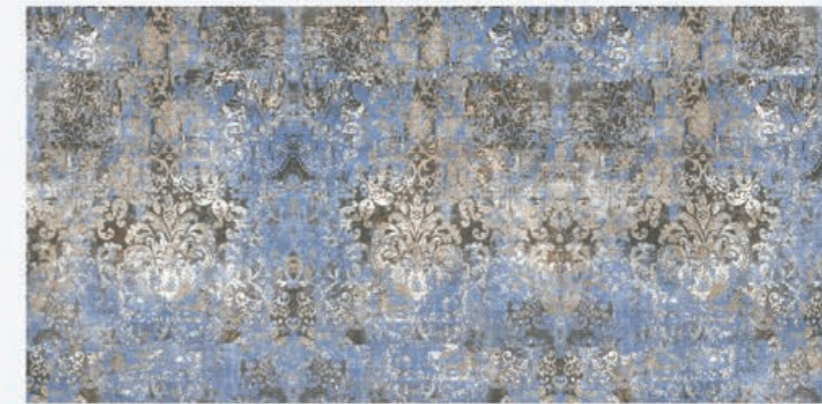

CRUSE

60x120/PORCELAIN/ MATT/4FACE

CRUSE SANTA BLUE

C R U S E
TILE & CERAMIC GROUP

Santa Cruse Blue dark

Santa Cruse Blue flower

Santa Cruse Blue diamond

60x120/PORCELAIN/ MATT/3FACE