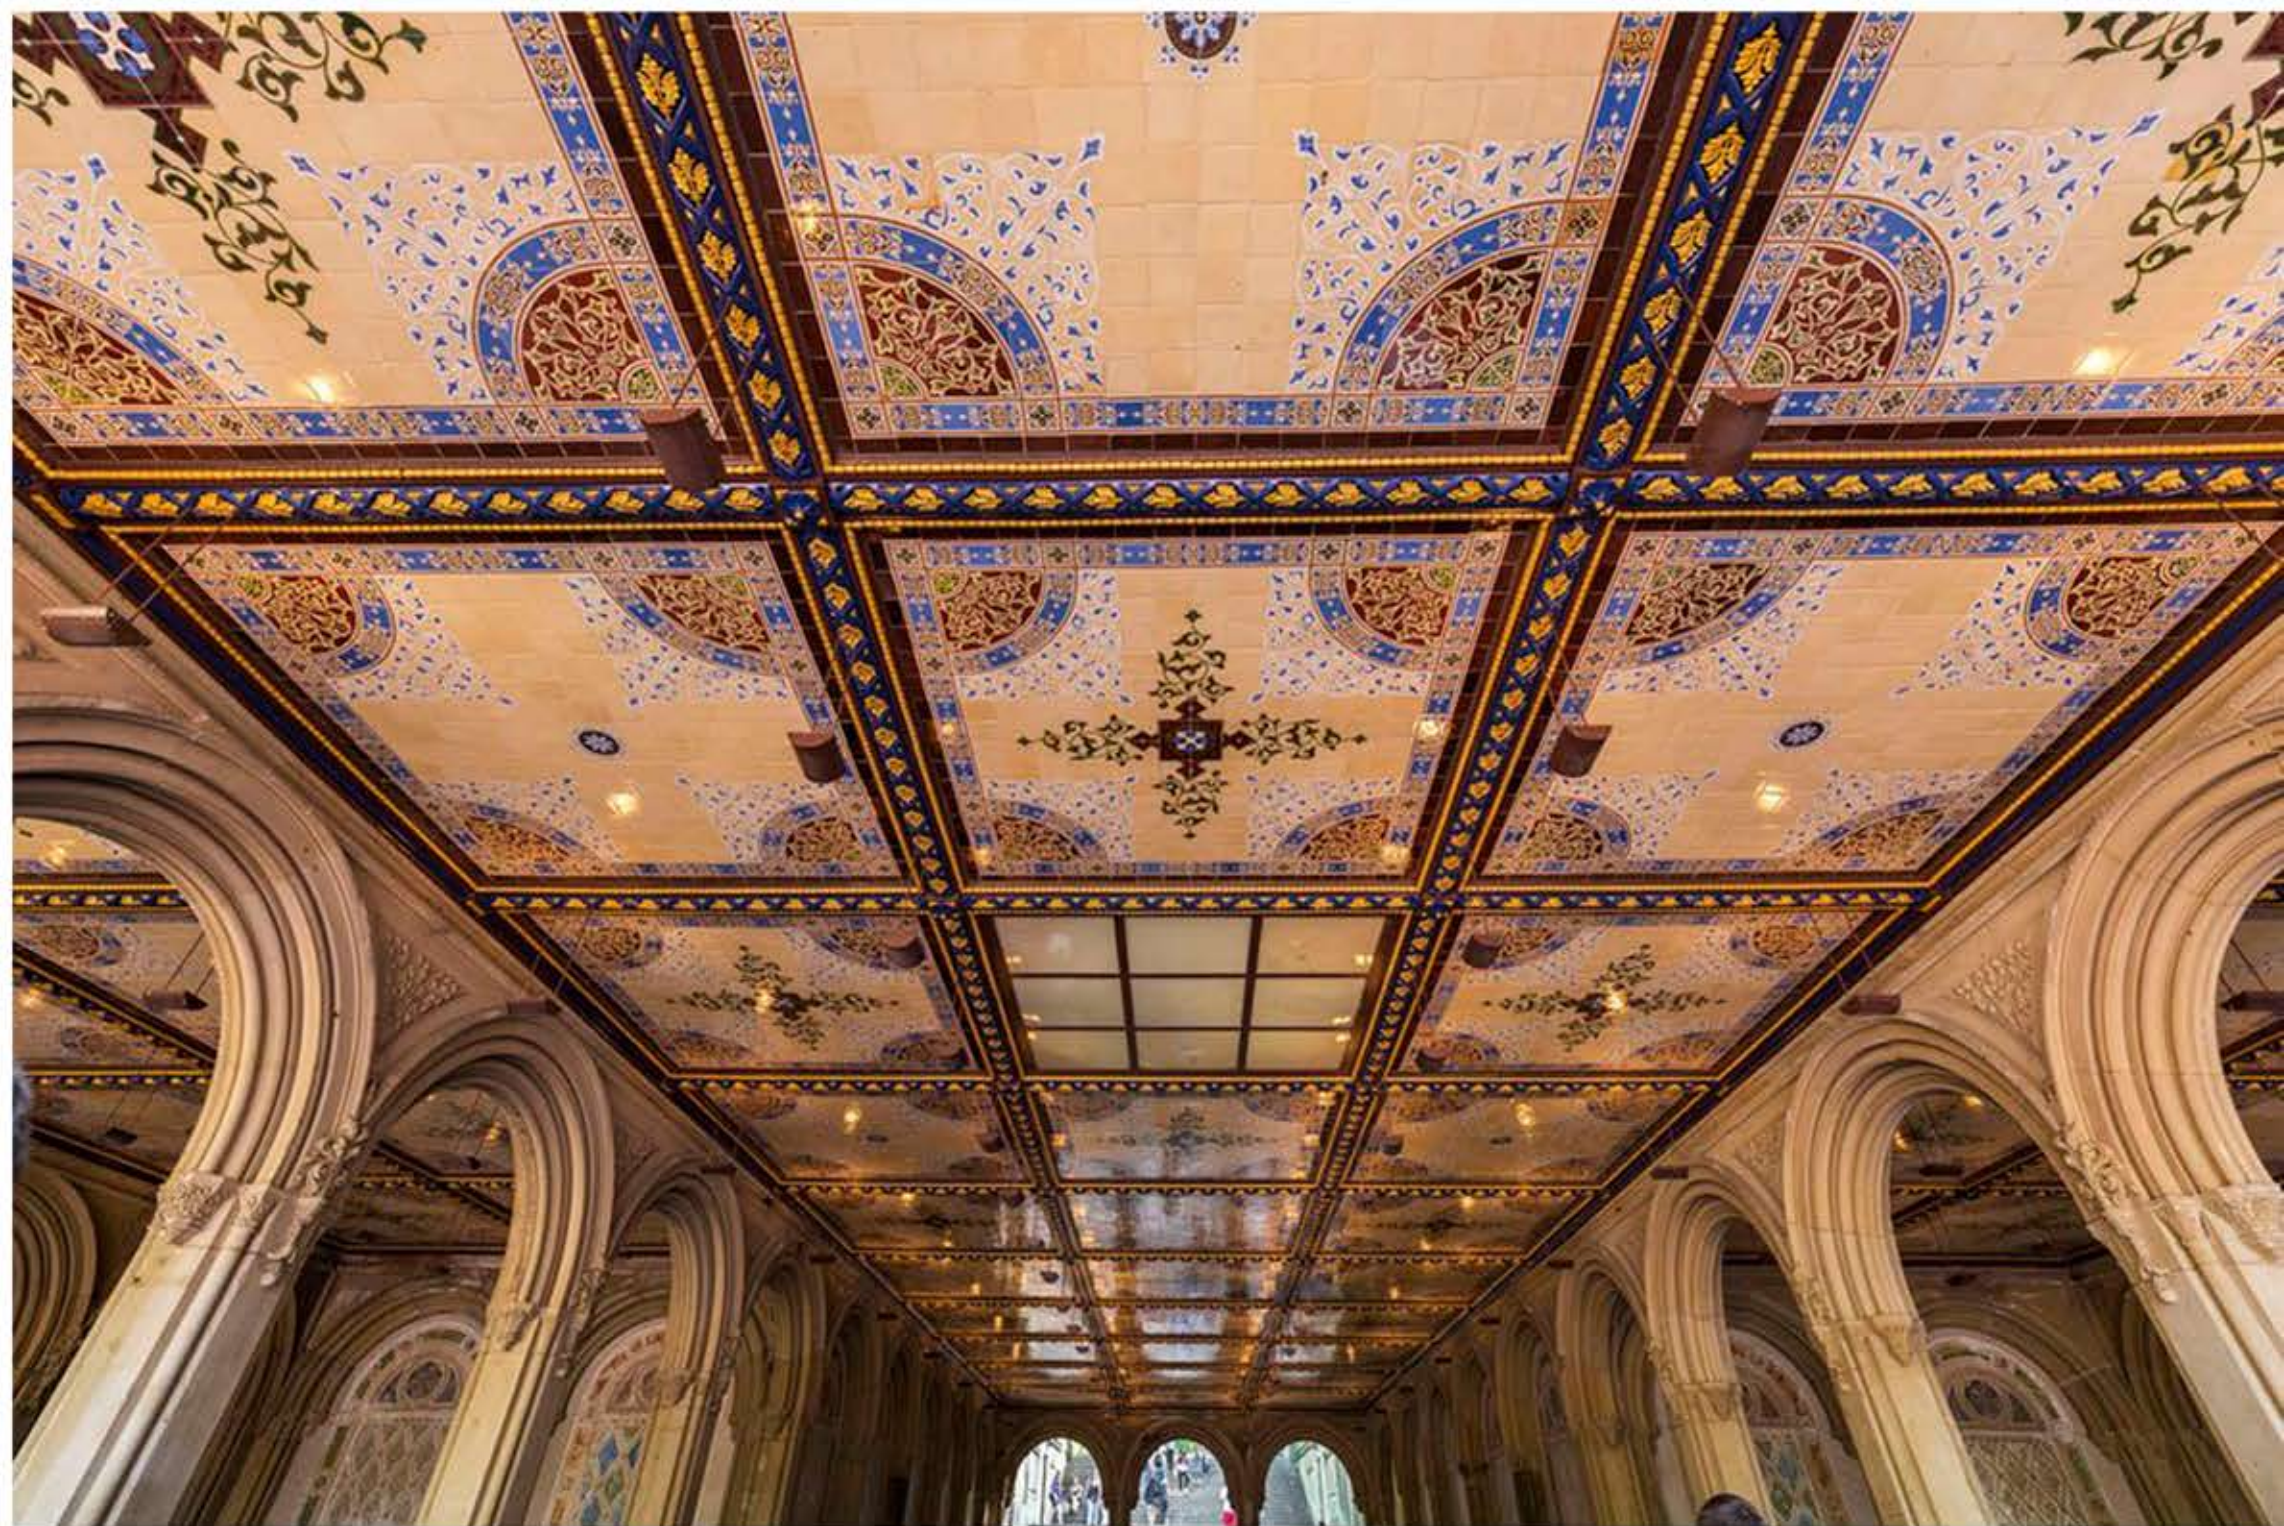

Manhattan

30/60
Matt

Manhattan

منهتن یکی از شهرهای معروف آمریکا و در قلب نیویورک واقع شده است. نیویورک قطب اصلی فعالیت های فرهنگی ، سیاسی و اقتصادی آمریکا میباشد. سازمان ملل ، بازار بورس نیویورک ، تندیس آزادی که مشهورترین نماد ایالات متحده آمریکا به شمار می آید ، موزه گوگنهایم ، پارک مرکزی و کتابخانه عمومی نیویورک و موزه مترو پولیتن در منطقه منهتن واقع شده اند. همچنین ساختمانهای مرکز تجارت جهانی که در حملات یازدهم سپتامبر فروریختند ، در قسمت جنوب غربی این منطقه قرار داشتند. در شهر منهتن کلیسای جامع سنت پاتریک با معماری گوتیک جدید ، باداشتن پنجره های گل سرخ و پنجره گل رز شیشه ای ، شیشه های رنگی ، درهای برنزی ، همچنین به دلیل معماری شگرف سقف آن ، با جزییات بی نظیر ، طراحی منحصر به فردی را به ارمغان آورده است که الهام بخش بسیاری از شاعران ، ترانه سرایان ، نقاشان و معماران بوده است. ایده پردازی رنگ و طرح زیبای کاشی منهتن با توجه به کلیت معماری سقف و پنجره های این کلیسا طراحی شده است که با زیبایی تمام و جزییات دیدنی ، به دلیل داشتن رنگ برنزی خاص ، طراحی خلاق و بی نظیری را برای هر محیطی ایجاد می کند. لذت بردن از طراحی اصیل و متمایز را با کاشی پرنیان تجربه کنید.

Manhatan /30*60/ Matt

Manhatan /30*60/ Matt

Manhatan / 30*60 / Matt

Manhatan /30*60/ Matt

Vitray

Manhatan /30*60/ Matt

Discipline

Manhattan / 30*60 / Matt

Original

Manhatan /30*60/ Matt

Manhatan /30*60/ Matt

Nice Combination

Manhatan /30*60/ Matt

Arc

Manhatan /30*60/ Matt

Manhatan /30*60/ Matt

Peaceful

Manhatan /30*60/ Matt

Manhatan /30*60/ Matt

Manhatan /30*60/ Matt

Simplicity

Manhatan /30*60/ Matt

Manhattan

30/60