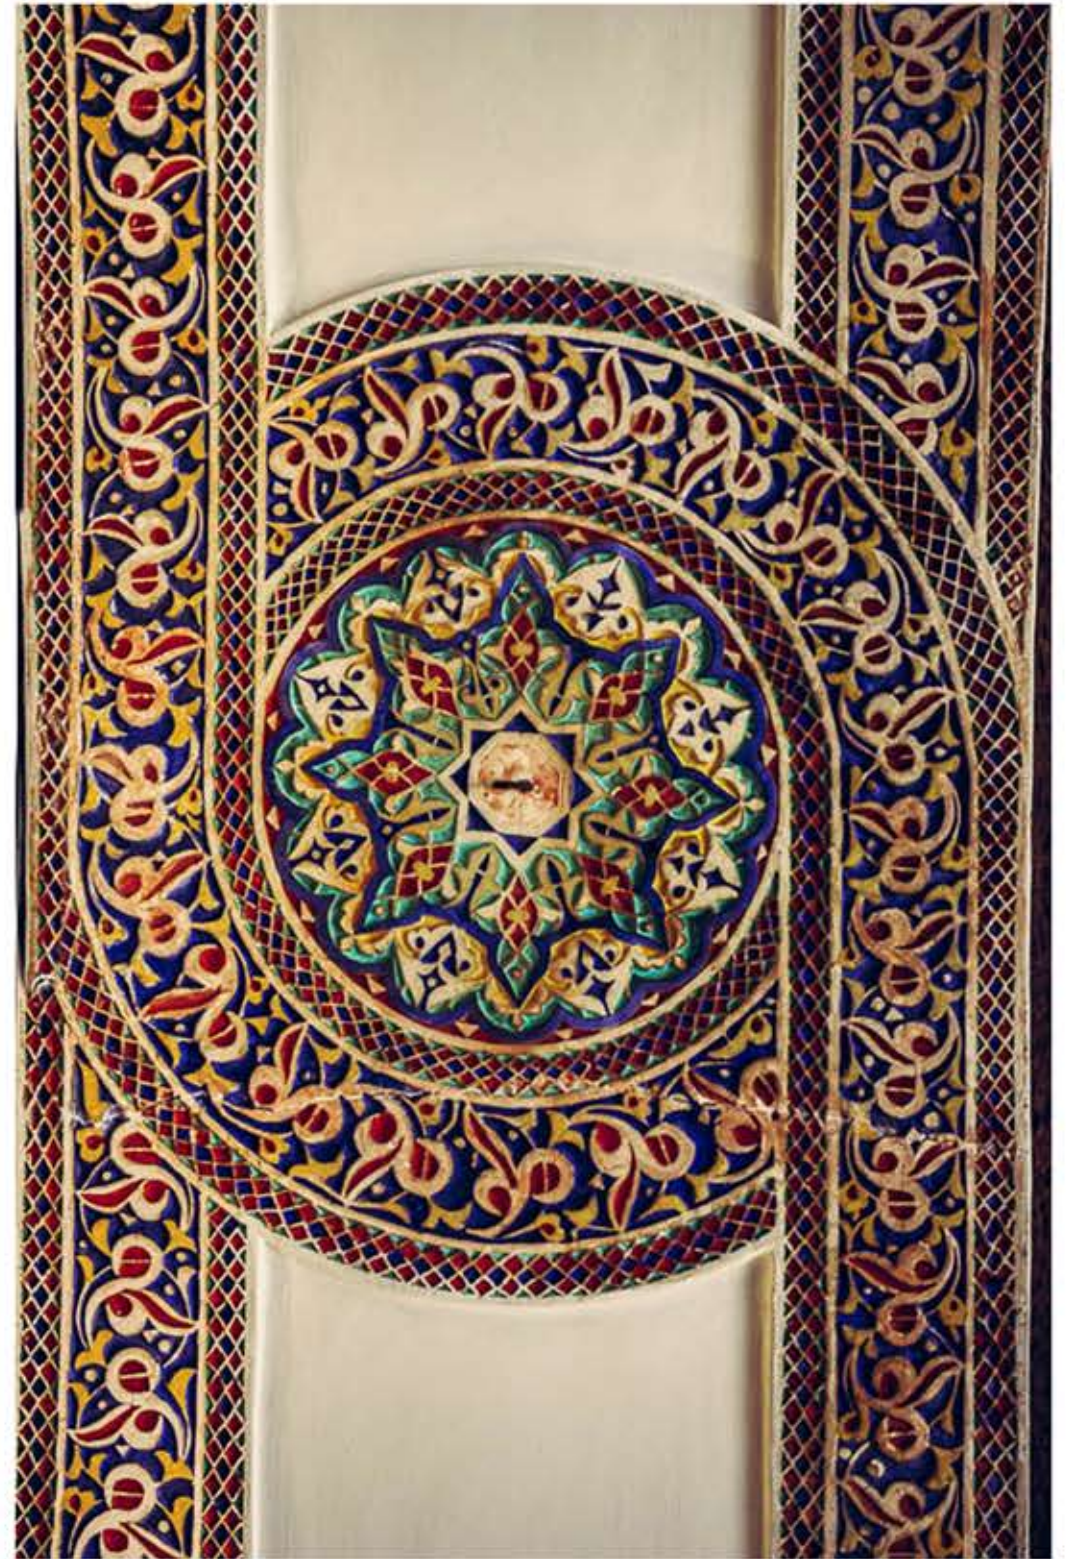

# ORKIDEH

30/60  
GLOSSY

MOROCCO

ORKIDE / 30\*60 / GLOSSY

ORKIDEH / 30\*60 / GLOSSY

ORKIDEH / 30\*60 / GLOSSY

ORKIDEH / 30\*60 / GLOSSY

ORKIDEH / 30\*60 / GLOSSY

ORKIDEH / 30\*60 / GLOSSY

SPECIAL  
INTERIOR DESIGN

ORKIDEH /30\*60 /GLOSSY

CULTURE  
TREASURE

ORKIDEH / 30\*60 / GLOSSY

BEAUTY WAY

ORKIDEH / 30\*60 / GLOSSY

BRILLIANCE

ORKIDEH / 30\*60 / GLOSSY

MEMORIES

ORKIDEH / 30\*60 / GLOSSY

ORKIDEH / 30\*60 / GLOSSY

HAPPY  
LIFE STYLE

ORKIDEH / 30\*60 / GLOSSY

ELEGANCE

ORKIDEH / 30\*60 / GLOSSY

DREAM HOME

ORKIDEH / 30\*60 / GLOSSY

COLORED LIGHT

ORKIDEH / 30\*60 / GLOSSY