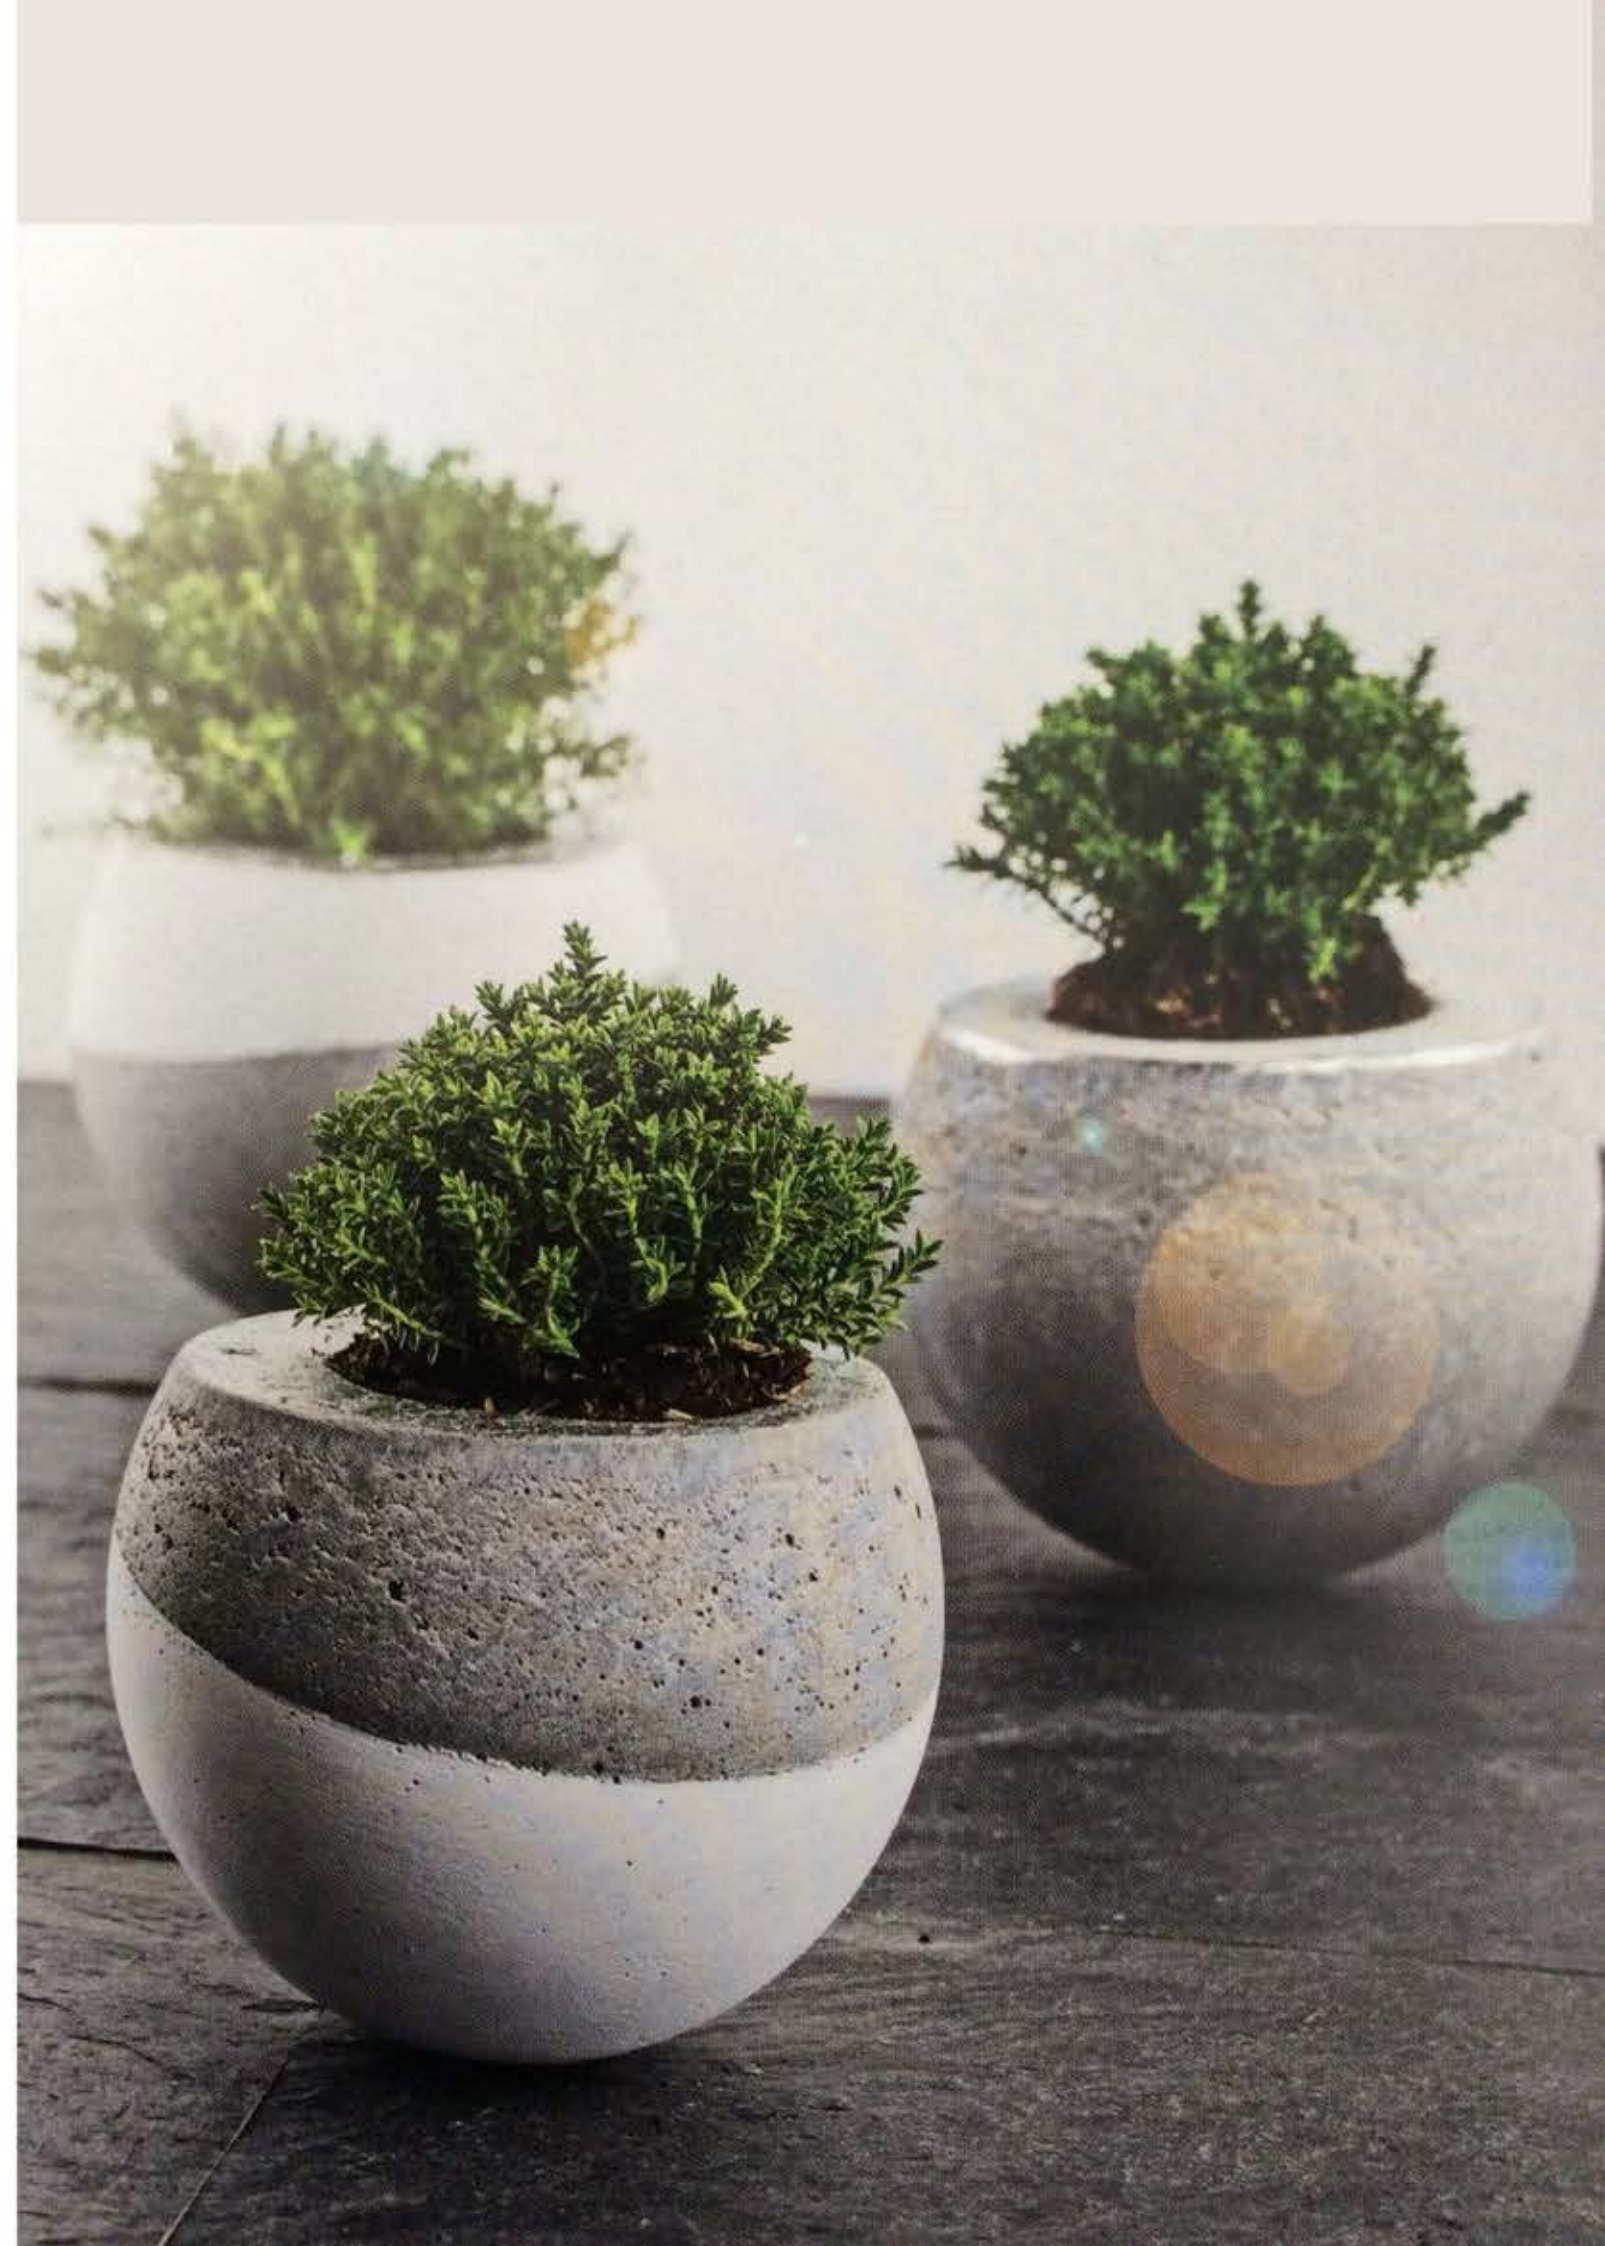

Concrete Place